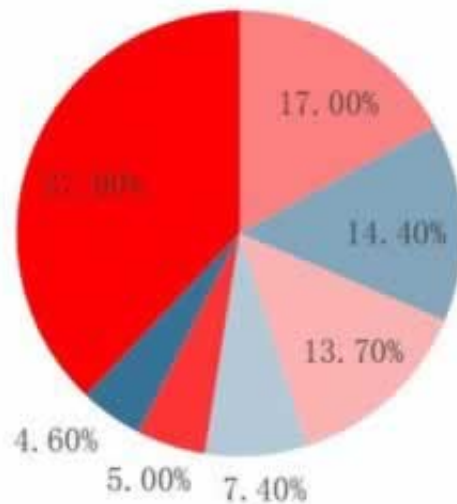

在黑平台被黑黑你有以下几个过程：第一就是进入体验期：就是网友们刚刚进入网站的时候，心态处于体验状态，自然不会充值大额，所以这个阶段提款就是正常的，不会有什么情况。

网上黑平台不给取款怎么办网上被黑的情况，可以找我们，我们专业解决这种问题，只要账号能登入，那么我们就可以帮你，快速帮助你，让你快速出款，时间减少损失，让你快速上岸的好办法。

2.2、化解方案

网络平台出现这种情况，我们就要知道这是黑平台给的借口，他们的目的就是让你不能出款，我们要做的就是找到靠谱的平台，注意平台跟你说是你的问题，那么可以相信都是不靠谱的平台，什么系统维护，违规操作，流水不足等原因，都是平台为了限制你出款的借口，我们一些要认清一个事实，如果平台不给你出款，那么就有千百种的不让你出款的。

图 11：2020 年全球生物柴油产量分布

■ 印度尼西亚 ■ 美国 ■ 巴西 ■ 德国 ■ 法国 ■ 荷兰 ■ 其他

头条 @张翠翠

你不懂怎么办的时候，财务审核的时候，系统升级的时候，都是我们必须面对的，只要账号能正常登入了，我们就有办法的，特别是不懂的怎么办的时候，那么就要需要找一个人帮助你，让你能时间找到解决的办法的人，特别是新人时间不懂怎么办的时候，那更需要有人来帮助你。