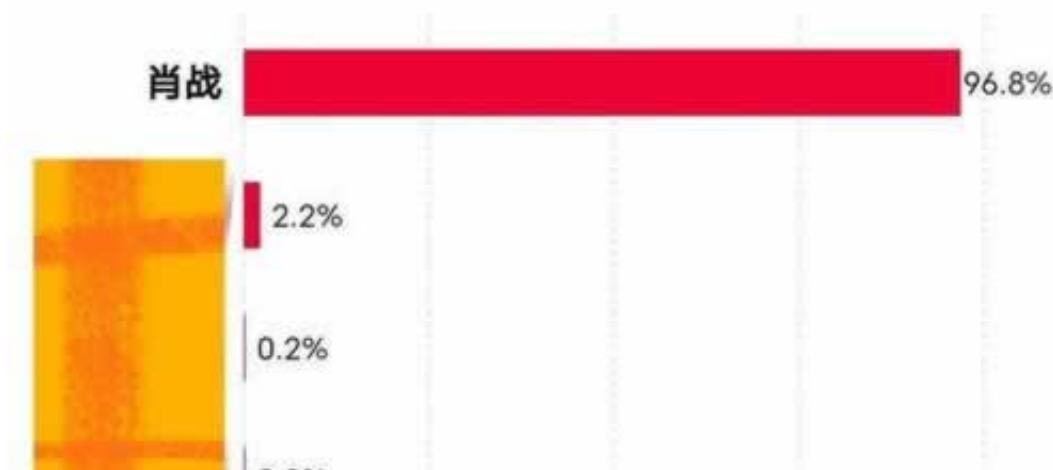

玩的平台出现被黑不给提款快速挽回的办法-思妙网

QV同步 49662725

专业解决各平台
不给出款问题

先出款 后收费

1、阅读心得

网络平台出款通道异常被黑维护审核取不了款，面对这种情况，那么就要小心，这个肯定是不正常的情况，一般我们碰到了这种情况的，我们就要去应对了，只要平台还在，账号能正常登入，额度能正常转换，那么我们就可以好好的去想办法，出款通道异常被黑维护审核取不了款，朋友如果你被骗了，那么就找我们联系方式屏幕底部。小编将《玩的平台出现被黑不给提款》的相关知识，分享给你，本篇文章给大家谈谈，相关问题分析供您参考。

2、玩的平台出现被黑不给提款要怎么解决？

答：看了这五个原因，戒365惘投吧绝望的人生我们一定要明白，天上不会掉馅饼，一切的巧合都是被精心策划过的。

品牌星带货排行榜

周期: 2021.10.19 - 2021.10.25

不过，这个应对办法最容易出现的问题就是错失最佳挽回时间，因为很多人对平台太过于信任，根本没有意识到黑平台想要黑钱，傻傻的往里搭钱，导致最后账号被冻结，才意识到自己的钱被黑了。

被黑的金额一般要在5000以上，如果金额太少也就没必要进行维权，一般被黑的都是大金额的，如果你被的金额很多，那么就第一时间找我们，避免出现资讯。