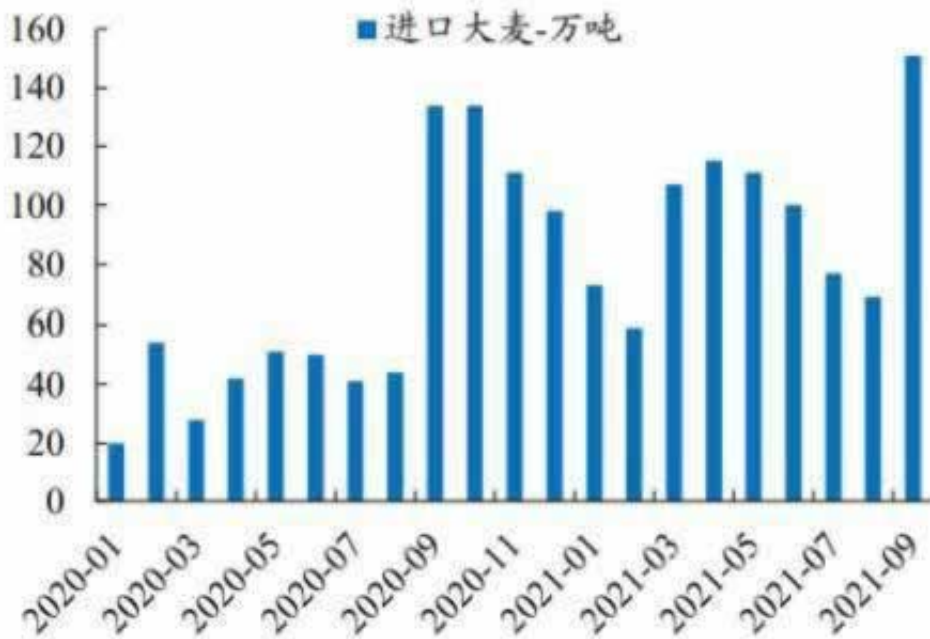

底洞的，有多少钱都是会输进去的，特别是赢钱也是出款不了的，平台会说你违规投注，注单检查不能出款等问题，那么如果我们提前注意平台是违规的，是不正规的平台，那么就不会出现了。

解决的办法和思路首先：王头被黑需要我们有心理准备的，如果账号不能正常登入了，那么就没办法解决出款的问题，当然大家碰到这种问题就不要放弃的，只有这样我们才能有更多机会，不管是不是能解决，都要找有能力人士的，他们有这方面的技能，经验，已经帮助很多人挽回了损失，如果你还真不知道怎么解决，那么就赶紧找文章顶部的微信或者，就能帮你快速解决出款问题。

3、总结结尾

不满足投资的恶性循环就是让你先小赢，然后逐渐亏损，直到你想拿回你的资本，于是你投入更多的资本去阻挡。

4、参考文档

[下载：王头出现声称异常不给出款.pdf](#)
[《碰到平台被黑了咋办》](#)