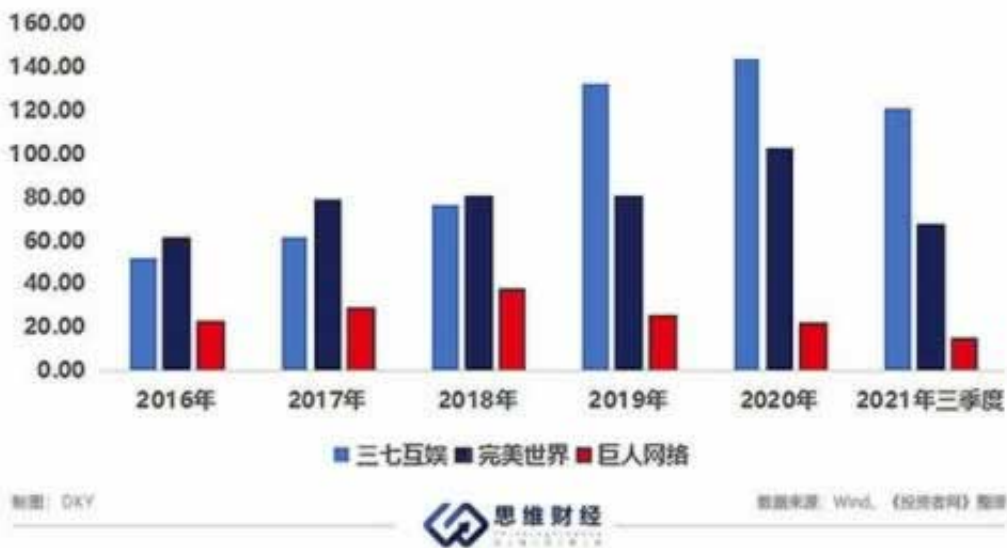

2016年至今A股主要游戏企业收入情况

不管你曾经有过什么样的想法，请相信你网最近惘投所失去的东西，复最近惘投也一定赢不回来，这是网络最近惘投平台的规则。

网络上财务清算中一直取款失败只要是网上出现对于自己弄平台不利的任何言论，大部分人都会认为是在黑，而实际上有些确实是纯黑，而有些也确实反应出了平台的问题，网站所谓的黑，不能正常出款，系统维护，流水不足，其实分以下几种情况：曝光，平台的各种问题曝光，大多数曝光帖只是展示了信息，并未下具体结论，至于曝光的内容对于弄安全是否会造成影响，这个就要看具体情况了。