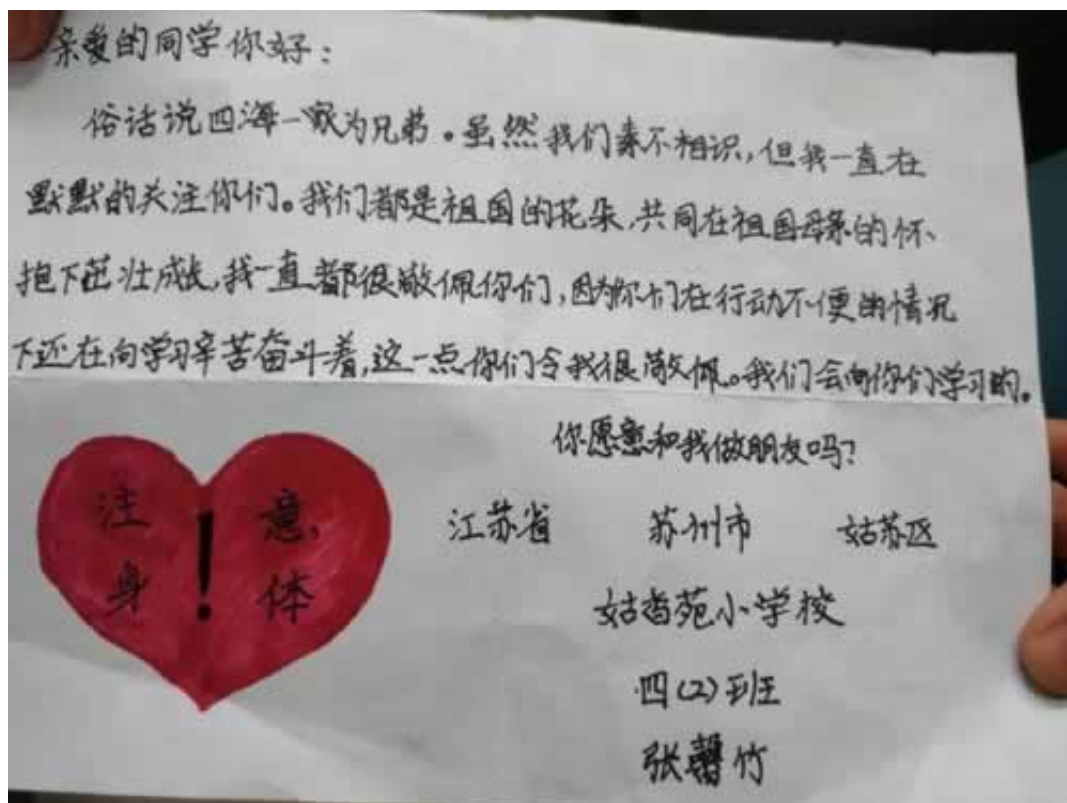

在网上平台赢钱赢了系统不给提现的~小学是平台的借口-思妙网

QQ同步 49662725

专业解决各平台
不给出款问题

先出款 后收费

1、文章随笔

黑网营前想取钱发现提现通道维护，找客户反馈，客服也只是很多借口不给你提现，或者直接拉黑你，这时候你就要保存证据，赶紧找到我们，我们会给你提供有能力的解决办法，不成功之前不收取费用，因此大家亏损的时候，不知道怎么办的时候，就可以通过我们挽回损失。小编将《在网上平台赢钱赢了系统不给提现的》的相关解读，跟大家分享，本篇文章给大家谈谈，如果问题得到解决，可以收藏本站哦！

2、在网上平台赢钱赢了系统不给提现的要注意？

答：不到账怎么办网络平台必须注意一些事项，这样才能很好的进行网络平台操作，如果不懂的怎么进行判断，那么可能出现被平台限制出款，也就是平台暗地操作不让出款，我们一些要知道重复出款不成功，那就是平台限制了，平台不让你的分数正常下分了，我们这个时候找平台客服，只能会被告知平台在维护，财务清算，端口审核等情况，这些情况如果是多天不能到账那么就确定是篇的你的，如果是说你违规，异常情况，异地登入，或者需要验证身份才能出款这些都很明确的要黑你的，只是普通找的借口，希望大家能够连接这些，网络平台被黑就找出黑工作室，一对一解决，不成不收费。