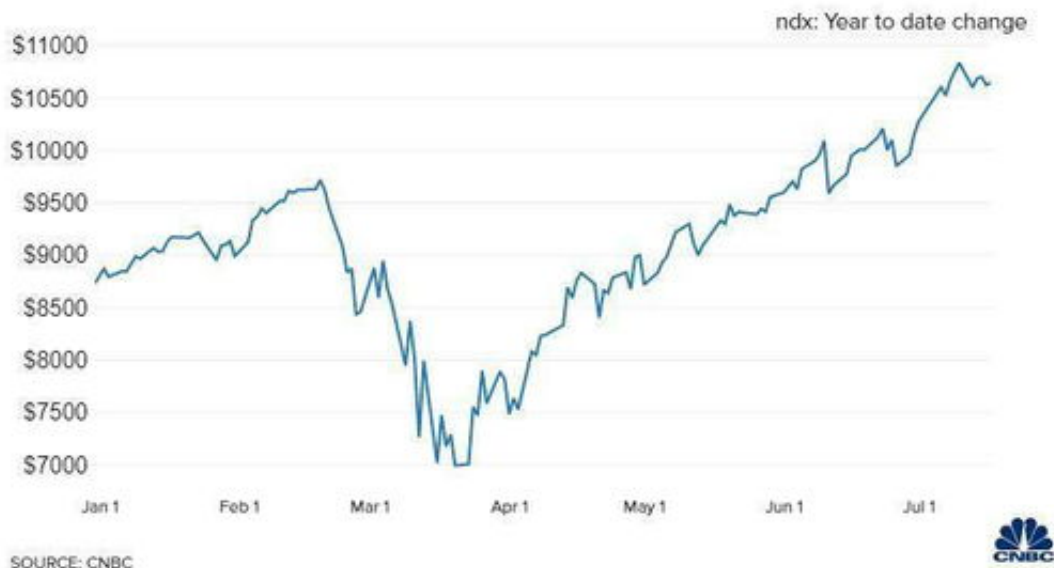

Nasdaq 100 this year

惘投系统自动抽查审核解决办法下面一些经验来告诉你网上被黑，只要账号可以正常登录游戏，额度可以转换。

风控审核提现失败被黑解决方法步骤件事就是冷静下来，保持心理平静，不要和客服起任何冲突，对方的一切借口理由都表示相信并希望对方早日解决。

黑网银行系统维护解决办法出款的办法网上遇到被黑不能出款经验分享，希望对于解决有帮助一般黑网黑你钱的时候大部分都是你的钱已经超过了他们的底线，那么我们不反利用他们贪心心理用点小心思，比如你曾经提一万、两万到账了，这次你提五万、十万就审核、维护、涉嫌等借口不给出款了，那你不反试着输到一万、两万或者本金的时候过个几天再尝试提款。